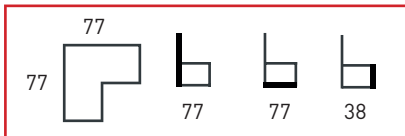

Precio 411 €