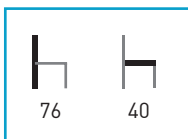

M577

Armazón: Tubo aluminio.

Asiento y Estructura: Recubierta con médula sintética 100% virgen, no reciclada tejida a mano.

Color: Natural y java.

Características: ☀️/☁️