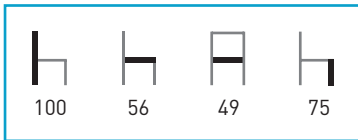

M573

Armazón: Tubo aluminio anodizado.
Asiento y Respaldo: Médula sintética 100% virgen, no reciclada, tejida a mano, reforzado en su interior con hilo de acero.
Color: Miel, verde, azul y granate

Características:

Precio 70 €

M575

Armazón: Tubo aluminio anodizado.
Asiento y Respaldo: Médula sintética 100% virgen, no reciclada, tejida a mano, reforzado en su interior con hilo de acero.
Color: Miel, verde, azul y granate

Características: