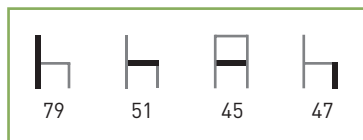

Colores: Según carta.

Características: 

PRECIOS	PLASTIFICADO STANDARD*	CROMADO
Rejilla metálica.	45 €	-
Skai.	44 €	64 €
Alcatraz y Polipiel.	45 €	65 €
Skai ignífugo.	47 €	67 €
Espuma integral.	50 €	70 €
Madera.	57 €	77 €
SM.	60 €	80 €