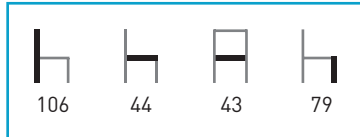

Colores: Según carta.

Características:

PRECIOS	PLASTIFICADO STANDARD*
Skai	69 €
Alcatraz y Polipiel.	71 €
Skai ignífugo.	74 €
Madera.	74 €
Espuma Integral..	74 €

* Plastificado standard blanco o negro.
Colores especiales incremento 5 €