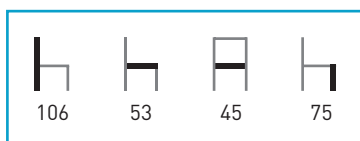

M5805

Armazón: Madera de haya barnizada nogal o wengue.

Asiento: Contrachapado de haya barnizada nogal o wengue / Tapizado.

Colores tapizado: Según carta.

Respaldo: Contrachapado de haya barnizada nogal o wengue.

Características:

Madera 126 €

Tapizado 133 €