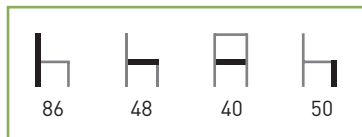

Asiento: Tapizado. / Madera de haya contrachapada y barnizada.

Respaldo: Tapizado. / Madera de haya contrachapada y barnizada.

Colores: Según carta.

Características:

PRECIOS		PLASTIFICADO STANDARD*	CROMADO
Asiento y Respaldo Tapizado	Skai	60 €	95 €
	Alcatraz y Polipiel.	62 €	97 €
	Skai ignífugo.	67 €	102 €
Asiento Tapizado y Respaldo Madera	Skai	61 €	96 €
	Alcatraz y Polipiel.	63 €	98 €
	Skai ignífugo.	68 €	103 €
Asiento y Respaldo Madera		65 €	100 €

Colores: Según carta.

Características:

PRECIOS	PLASTIFICADO STANDARD*
Skai	55 €
Alcatraz y Polipiel.	57 €
Skai ignífugo.	60 €
Madera.	60 €
Espuma integral	60 €

* Plástico standard blanco o negro.
Colores especiales incremento 5 €