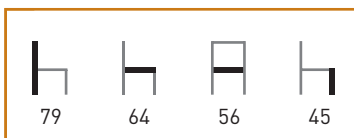

Colores: Blanco hueso y marrón.

Características:

Precio **120 €**

M2653

Armazón: asiento y respaldo: Tubo de aluminio anodizado.

Color: Plata

Características:

Precio **69 €**