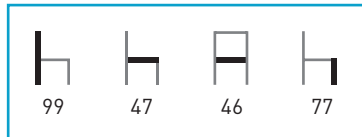

* Plástico standard blanco o negro.
Colores especiales incremento 5 €

M512

Armazón: Tubo acerado.

Asiento: Rejilla metálica. / Tapizado. / Espuma integral. / SM / Madera.

Colores: Según carta.

Características: