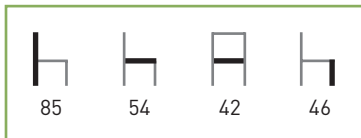

M107

Armazón: Tubo acerado.
Asiento: Tapizado. / Aro metálico.
Colores: Según carta.

Características:

PRECIOS	PLASTIFICADO STANDARD*	CROMADO
Skai	38 €	63 €
Alcatraz y Polipiel.	39 €	64 €
Skai ignífugo.	41 €	66 €

* Plástico standard blanco o negro.
Colores especiales incremento 5 €