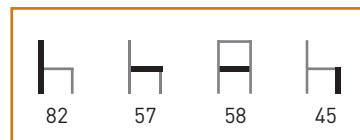

DIANA

Armazón: Patas de tubo de aluminio anodizado.
Asiento y respaldo: Carcasa 100% polipropileno inyectado a gas.
Colores: Antracita, beige, blanco, chocolate y negro.

Características: ☀️/☁️ 🪑

*consultar plazo de entrega

Precio **44 €**

ARAÑA

Armazón: Patas de tubo de aluminio anodizado.
Asiento y respaldo: Carcasa 100% polipropileno inyectado a gas.
Colores: Antracita, blanco, negro y rojo.

Características: ☀️/☁️ 🪑

*consultar plazo de entrega

Precio **45 €**