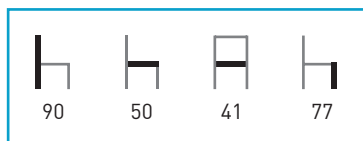

M5020

Armazón: Varilla calibrada.
Carcasa: Madera contrachapada.
Colores: Según carta.

Características:

PRECIOS	PLASTIFICADO STANDARD*	CROMADO
Madera Lacado mate: blanco y negro	144 €	174 €

* Plástico standard blanco o negro.
Colores especiales incremento 5 €

M5020C

Armazón: Varilla calibrada.
Carcasa: Madera contrachapada y barnizada recubierta en la parte frontal de caucho.
Colores: Según carta.

Características: