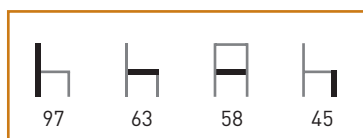

Precio 115 €

M286

Armazón: Tubo aluminio plastificado.

Asiento y Respaldo: Médula sintética 100% virgen, no reciclada, tejida a mano, reforzada en su interior con hilo de acero.

Color: Miel.

Características: ☀️/☁️ 🪑