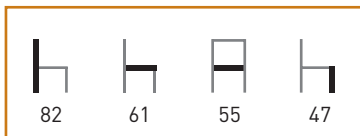

M291

Armazón: Tubo aluminio anodizado.

Asiento y Respaldo: 7 costillas de aluminio anodizado.

Color: Plata.

Características: ☀️/☁️ 🪑

Precio **58 €**