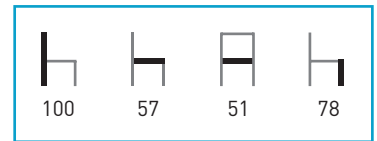

Características: ☀️/☁️ 🪑

Precio 66 €

M576

Armazón: Tubo aluminio anodizado.
Asiento y Respaldo: 5 costillas de aluminio anodizado.
Color: Plata.

Características: 🪑 ☀️/☁️

Precio 70 €

M5652

Armazón, asiento y respaldo: Tubo aluminio plastificado.
Color: Blanco hueso y marrón.