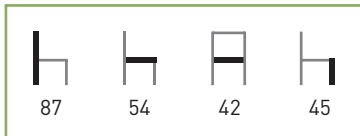

M1800

Armazón: Madera de haya barnizada.

Colores: Nogal.

Asiento: Tapizado. / Madera contrachapada de haya y tapizado

Colores: Según carta.

Características:

Skai **143 €**

Alcatraz y Polipiel **144 €**

Skai ignífugo **146 €**

Madera **126 €**