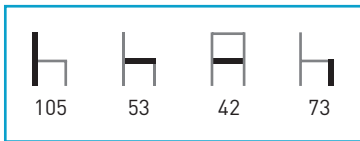

M578

Armazón: Tubo aluminio.

Asiento y Estructura: Recubierta con médula sintética 100% virgen, no reciclada tejida a mano.

Color: Natural y java.

Características: ☀️/☁️

Precio 169 €