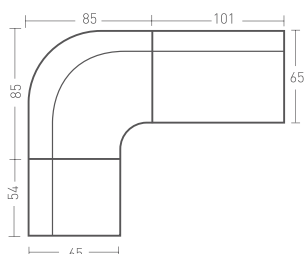

M612

Características:
Módulos tapizados.
Colores:
Según carta.

PRECIOS	UNIPLAZA	BIPLAZA	RINCONERA	PUF
Skai	155 €	215 €	325 €	80 €
Alcatraz y Polipiel.	160 €	225 €	335 €	83 €
Skai ignífugo.	175 €	250 €	375 €	92 €