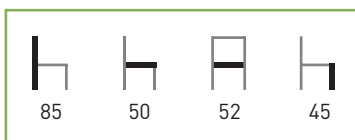

AIFOSALU

Armazón: Tubo de aluminio, anodizado.

Asiento y respaldo: Carcasa 100% polipropileno inyectado a gas.

Colores: Antracita, beige, blanco, granate, chocolate y negro.

Características: ☀️/☁️ 🪑

*consultar plazo de entrega

Precio **48 €**

AIFOSPL

Armazón: Patas de tubo de aluminio anodizado cubiertas con plástico inyectado.

Asiento y respaldo: Carcasa 100% polipropileno inyectado a gas

Colores: Antracita, beige, blanco, granate y negro.

Características: ☀️/☁️ 🪑

*consultar plazo de entrega

Precio **59 €**