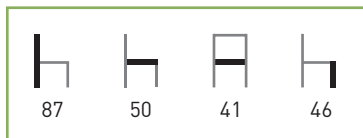

Precio **111 €**

M1815

Armazón: Madera de haya barnizada.

Colores: Nogal.

Características:

Precio **114 €**

M1820

Armazón: Madera de haya barnizada.