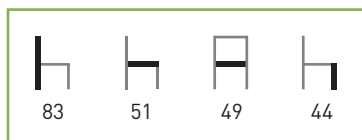

PRECIOS	PLASTIFICADO STANDARD*	CROMADO
Natural	66 €	81 €
Miel, Caoba, Calvados, Wengué y Nogal	71 €	86 €

* Plástico standard blanco o negro.
Colores especiales incremento 5 €