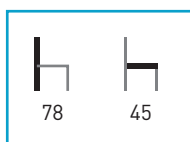

Espuma integral.

Madera de haya barnizada.

Colores: Según carta.

Características:

M523SR

PRECIOS	CROMADO
M523SR	
Skai	190 €
Alcatraz y Polipiel.	192 €
Skai ignífugo.	195 €
M523E	
Espuma integral	181 €
M523L	
Skai	260 €
Alcatraz y Polipiel.	262 €
Skai ignífugo.	270 €
M523T	
Skai	177 €
Alcatraz y Polipiel.	178 €
Skai ignífugo.	180 €
M523I	
Espuma integral	180 €
M523M	
Madera	205 €