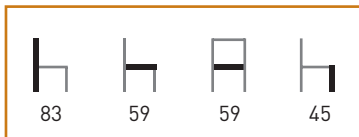

Características: ☀️/☁️ 🪑

Precio 108 €

M262

Armazón: Tubo de aluminio, plastificado.

Asiento y respaldo: Textilene.

Color: Crema - beige, marrón-negro.

Características:

Precio **94 €**