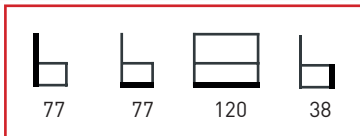

Precio 647 €