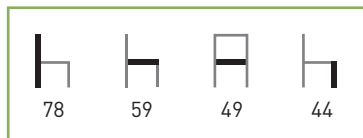

M190

Armazón: Tubo aluminio, anodizado.

Asiento y Respaldo: 5 costillas de aluminio anodizado.

Color: Plata.

Características: ☀️/☁️ 🪑

Precio **46 €**