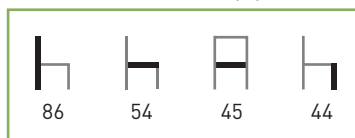

PRECIOS	PLASTIFICADO STANDARD*	CROMADO
Natural	70 €	79 €
Miel, Caoba, Calvados, Wengué y Nogal	75 €	84 €

* Plástico standard blanco o negro.
Colores especiales incremento 5 €