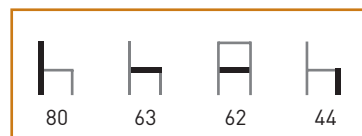

Precio 107 €

M285

Armazón: Tubo aluminio plastificado.

Asiento y Respaldo: Médula sintética 100% virgen, no reciclada, tejida a mano, reforzada en su interior con hilo de acero..

Color: Miel.

Características: ☀️/☁️ 🪑