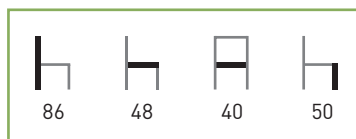

Colores: Según carta.

Características:

PRECIOS	PLASTIFICADO STANDARD*
Skai	55 €
Alcatraz y Polipiel.	57 €
Skai ignífugo.	60 €
Madera.	60 €
Espuma integral	60 €

* Plástico standard blanco o negro.
Colores especiales incremento 5 €

Características:

PRECIOS	PLASTIFICADO STANDARD*
Skai	50 €
Alcatraz y Polipiel.	52 €
Skai ignífugo.	55 €
Madera.	62 €
Espuma integral	55 €
SM.	65 €

* Plástico standard blanco o negro.
Colores especiales incremento 5 €