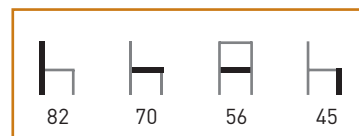

M258

Armazón: Tubo de aluminio.
Color: Natural y burdeos.

Características: ☀️/☁️ 🪑

Médula color natural.
Asiento, respaldo y estructura:
Recubiertos con médula sintética, 100% virgen,
no reciclada, tejida a mano.

Piel sintética burdeos.
Asiento, respaldo y estructura:
Recubiertos con piel sintética tejida a mano.

86 €