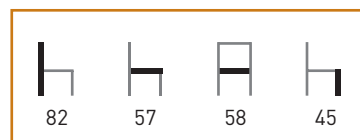

DIANA

Armazón: Patas de tubo de aluminio anodizado.
Asiento y respaldo: Carcasa 100% polipropileno inyectado a gas.
Colores: Antracita, beige, blanco, chocolate y negro.

Características: ☀️/☁️ 🪑

*consultar plazo de entrega

Precio **44 €**

ARAÑA

Armazón: Patas de tubo de aluminio anodizado.
Asiento y respaldo: Carcasa 100% polipropileno inyectado a gas.
Colores: Antracita, blanco, negro y rojo.

Características: ☀️/☁️ 🪑

*consultar plazo de entrega

Precio **45 €**