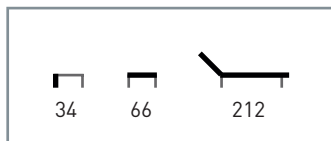

M806

Armazón: Tubo aluminio anodizado y con ruedas.

Textilene: Blanco y negro.

Características: ☀️/☁️ 🪑

Precio **318 €**