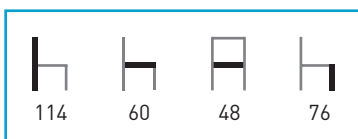

Asiento y respaldo: Carcasa 100% polipropileno inyectado a gas.

Colores: Antracita, blanco, chocolate y negro.

Características: 

*consultar plazo de entrega

Antracita

Chocolate

Blanco

Precio **88 €**