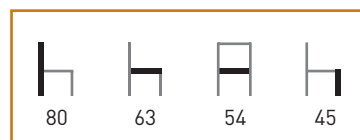

M284

Armazón: Tubo aluminio anodizado.
Asiento y Respaldo: Médula sintética 100% virgen, no reciclada, tejida a mano, reforzada en su interior con hilo de acero.
Color: Miel, verde, azul y granate.

Características: ☀️/☁️ 🪑

Precio 59 €

M279

Armazón: Tubo de aluminio. Anodizado.
Asiento y respaldo: Carcasa de polipropileno.
Color: Azul, verde y granate.

Características: ☀️/☁️ 🪑