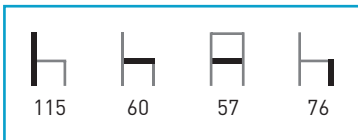

*consultar plazo de entrega

Antracita

Blanco

Naranja

Negro

Verde Lima

Precio **90 €**

Rojo