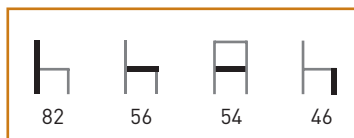

M2662

Negro

Blanco

Naranja

Verde Lima

Armazón: Patas de tubo de aluminio anodizado.
Asiento y respaldo: Carcasa 100% polipropileno inyectado a gas
Colores: Blanco, negro, naranja y verde lima.

Características: