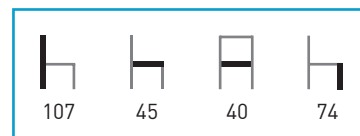

Precio 131 €

M21

Armazón: Madera de haya barnizada.

Colores: Nogal y miel.

Asiento: Madera y tapizado, colores según carta.

Características: