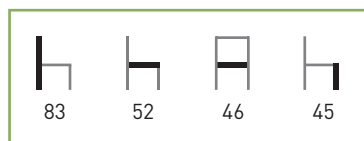

PRECIOS	
Asiento y Respaldo Tapizado	Skai	111 €
	Alcatraz y Polipiel.	113 €
	Skai ignífugo.	118 €
Asiento y Respaldo Madera	118 €