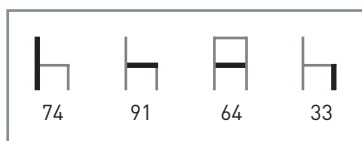

M607

Armazón: Tubo de aluminio anodizado. Acabado Inox.

Asiento y respaldo: Textilene negro.

Características: ☀️/☁️

Precio **270 €**