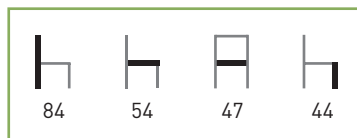

PRECIOS
Skai	105 €
Alcatraz y Polipiel.	107 €
Skai ignífugo.	113 €

M198

Armazón: Tubo de aluminio anodizado, acabado en inox.

Asiento y Respaldo: Tapizado. / Madera de haya contrachapada y barnizada.

Colores: Según carta.

Características: