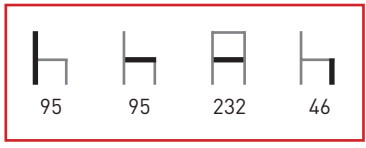

Precio módulo 1.117 €

M832

Puf

Armazón: Fabricado en polietileno, mediante un molde rotacional.

Acabados: Mate.

Colores: Rojo, Blanco y Negro.

Opción: Iluminable sólo color blanco (incrementa kit iluminación).