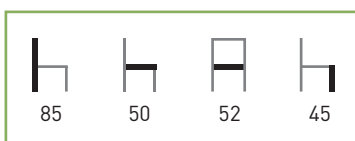

Asiento y respaldo: Carcasa 100% polipropileno inyectado a gas

Colores: Antracita, beige, blanco, granate y negro.

Características: ☀️/☁️ 🪑

*consultar plazo de entrega

Precio **59 €**

AIFOSMADERA

Armazón: Patas de madera de haya barnizada natural.