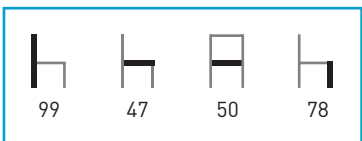

Plastificado Titanio

M513

Armazón: Tubo acerado.

Asiento: Tapizado. / Espuma integral. / SM / Madera.

Colores: Según carta.

Respaldo: Madera.

Características:

PRECIOS	PLASTIFICADO STANDARD*	CROMADO
Skai	70 €	97 €
Alcatraz y Polipiel.	71 €	98 €
Skai ignífugo.	73 €	100 €
Espuma integral.	76 €	103 €
Madera.	82 €	109 €
SM.	88 €	115 €