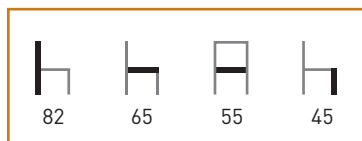

M281

Armazón: Tubo aluminio anodizado.
Asiento y Respaldo: Médula sintética 100% virgen, no reciclada, tejida a mano, reforzada en su interior con hilo de acero.
Color: Miel, verde, azul y granate.

Características: ☀️/☁️ 🪑

Precio **58 €**