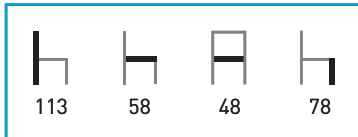

Características: 

Beige

Chocolate

Granate

Precio **88 €**

Antracita

PERTH

Armazón: Patas de tubo de aluminio anodizado.