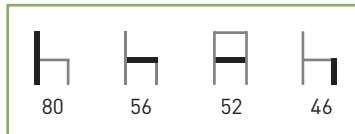

Precio **67 €**

M1652

Armazón, asiento y respaldo: Tubo de aluminio, plastificado.

Color: Blanco hueso y marrón.

Características: ☀️/☁️ 🪑

Precio **106 €**

M1662

Chocolate