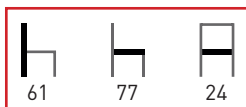

Precio 191 €