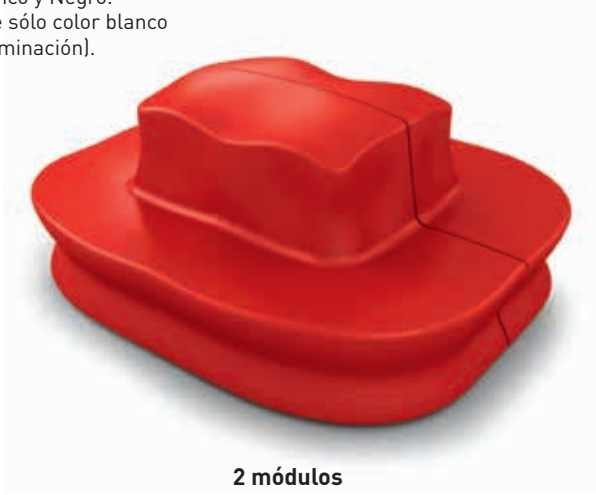

M838

Banco Módulo

Armazón: Fabricado en polietileno, mediante un molde rotacional.

Acabados: Mate.

Colores: Rojo, Blanco y Negro.

Opción: Iluminable sólo color blanco (incrementa kit iluminación).

2 módulos