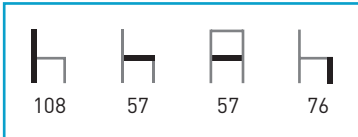

M5665

Armazón: Patas de tubo de aluminio anodizado.

Asiento y respaldo: Carcasa 100% polipropileno inyectado a gas.

Colores: Antracita y blanco. Resto colores a consultar.

Características: ☀/☁ 🪑

Precio **89 €**

M5665PC

Armazón: Patas de tubo de aluminio anodizado.

Asiento y respaldo: Asiento 100% polipropileno y respaldo de policarbonato (transparente). Inyección a gas.

Colores: Antracita, blanco, granate, naranja, negro, rojo y verde lima.

Características: ☀/☁ 🪑

*consultar plazo de entrega

Precio **105 €**