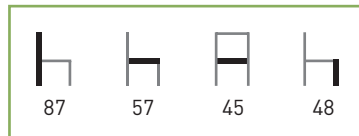

M127

Armazón: Tubo acerado.
Asiento y Respaldo: Tapizado.
Colores: Según carta.
Características:

PRECIOS	PLASTIFICADO STANDARD*	CROMADO
Skai.	75 €	106 €
Alcatraz y Polipiel.	78 €	109 €
Skai ignífugo.	87 €	118 €

* Plástico standard blanco o negro.
Colores especiales incremento 5 €

M173

Armazón: Tubo de aluminio.
Asiento y Respaldo: Tapizado en color Granate y Azul.

Características: