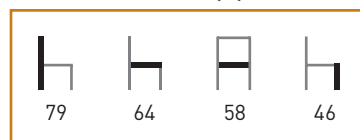

M223

Armazón: Tubo acerado.
Asiento y Respaldo: Tapizado.
Colores: Según carta.

Características: