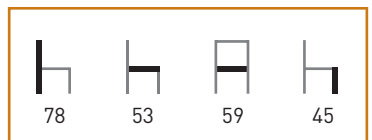

Características:  

*consultar plazo de entrega

Precio **37 €**

JADE

Blanco

Beige

Rojo

Naranja