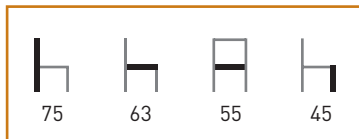

M282

Armazón: Tubo aluminio ovalado. Anodizado.
Asiento y Respaldo: Médula sintética 100% virgen, no reciclada, tejida a mano, reforzada en su interior con hilo de acero.
Color: Miel, verde, azul y granate.

Características: ☀️/☁️ 🪑

Precio 56 €