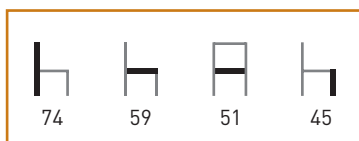

Características: ☀️/☁️ 🪑

Precio 59 €

M279

Armazón: Tubo de aluminio. Anodizado.
Asiento y respaldo: Carcasa de polipropileno.
Color: Azul, verde y granate.

Características: ☀️/☁️ 🪑

Precio 59 €

Azul

Granate