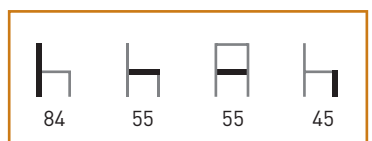

LISA

Armazón: Patas de tubo de aluminio anodizado.
Asiento y respaldo: Carcasa 100% polipropileno inyectado a gas
Colores: Beige, blanco, rojo, naranja, negro y verde lima.

Características:

*consultar plazo de entrega

Precio **37 €**

JADE

Armazón: Patas de tubo de aluminio anodizado.
Asiento y respaldo: Carcasa 100% polipropileno inyectado a gas
Colores: Beige, blanco, rojo, naranja y verde lima.

Características:

*consultar plazo de entrega

Precio **41 €**