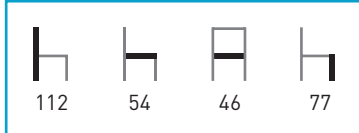

Asiento y respaldo: Tapizado. Madera de haya contrachapada y barnizada.

Colores: Según carta.

Características:

PRECIOS		
Asiento tapizado y Respaldo tapizado	Skai	138 €
	Alcatraz y Polipiel.	140 €
	Skai ignífugo.	145 €
Asiento y Respaldo Madera		145 €