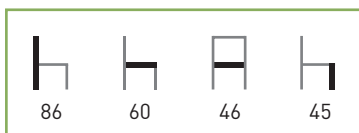

Precio **67 €**

M1652

Armazón, asiento y respaldo: Tubo de aluminio, plastificado.

Color: Blanco hueso y marrón.

Características: ☀️/☁️ 🪑

Precio **106 €**

M1662

Chocolate