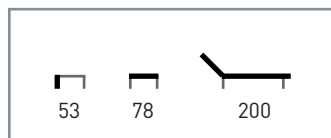

M804

Armazón: Tubo aluminio plastificado.

Textilene: Crema y azul.

Características: ☀️/☁️ 🪑

Precio **242** €