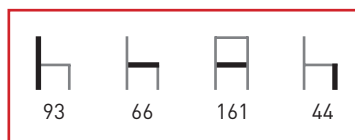

M836

Sofá

Armazón: Fabricado en polietileno, mediante un molde rotacional.

Acabados: Mate.

Colores: Rojo, Blanco y Negro.

Opción: Iluminable sólo color blanco (incrementa kit iluminación).

Mate 760 €