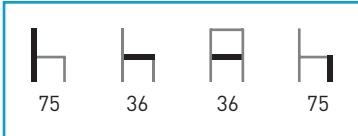

Características:

107	48	43	70

PRECIOS	
Skai	185 €
Alcatraz y Polipiel.	187 €
Skai ignífugo.	201 €
Asiento y Respaldo Madera	167 €

M5800

Armazón y asiento: Madera de haya barnizada

Colores: Nogal

Características: