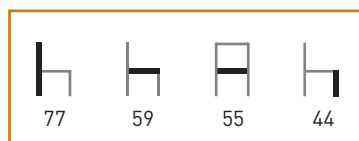

Plata **76 €**

Acabado inox. **80 €**