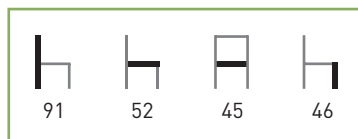

M1805

Armazón y respaldo: Madera de haya barnizada nogal o wengue.

Asiento: Contrachapado de haya barnizada nogal o wengue / Tapizado.

Colores tapizado: Según carta.

Características:

Madera **96 €**

Tapizado **103 €**