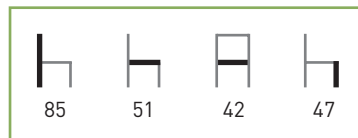

M113

Armazón: Tubo acerado.
Asiento: Espuma integral.

Características:

Plástico Standard* 40 €
Cromado 60 €

* Plástico standard blanco o negro.
Colores especiales incremento 5 €