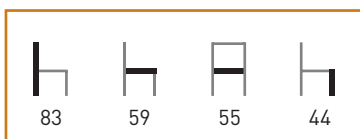

M295

Armazón, asiento y respaldo: Tubo aluminio anodizado.

Apoyabrazos: PVC.

Color: Acabado inox.

Características: ☀️/☁️ 🪑

Precio **110 €**