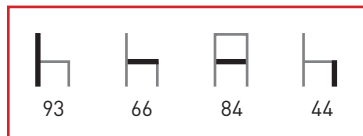

M834

Sillón

Armazón: Fabricado en polietileno, mediante un molde rotacional.

Acabados: Mate.

Colores: Rojo, Blanco y Negro.

Opción: Iluminable sólo color blanco (incrementa kit iluminación).

Mate 435 €