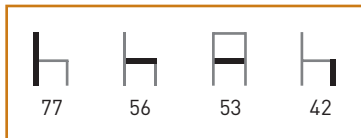

Colores: Nogal.

Características:

Precio **105 €**

M212

Armazón: Tubo acerado.
Asiento y Respaldo: Rejilla metálica.
Colores: Según carta.

Características: 

Plastificado Standard* 56 €

* Plastificado standard blanco o negro.
 Colores especiales incremento 5 €