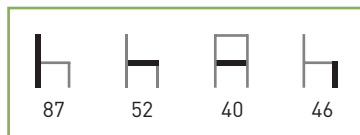

Colores tapizado: Según carta.

Características:

Madera **96 €**

Tapizado **103 €**

M1810

Armazón: Madera de haya barnizada color natural.

Carcasa: Contrachapado de haya lacada blanco.

Características: