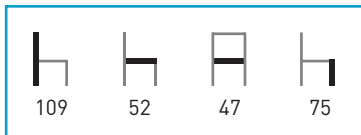

M540

Armazón: Tubo acerado.

Asiento: Madera de haya contrachapada y barnizada.

Colores: Según carta.

Características:

PRECIOS	PLASTIFICADO STANDARD*	CROMADO
Natural	78 €	106 €
Miel, Caoba, Calvados, Wengué y Nogal.	82 €	110 €

* Plástico standard blanco o negro.
Colores especiales incremento 5 €