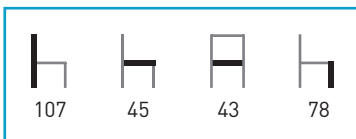

PRECIOS		PLASTIFICADO STANDARD*	CROMADO
Asiento y Respaldo Tapizado.	Skai	79 €	104 €
	Alcatraz y Polipiel.	81 €	106 €
	Skai ignífugo.	86 €	111 €
Asiento Tapizado y Respaldo Madera.	Skai	80 €	105 €
	Alcatraz y Polipiel.	81 €	106 €
	Skai ignífugo.	84 €	109 €
Asiento y Respaldo Madera.		85 €	110 €

* Plastificado standard blanco o negro.
Colores especiales incremento 5 €