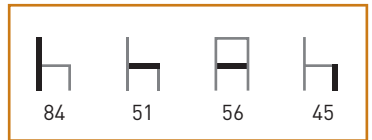

IRISPL

Armazón: Monobloc. 100% polipropileno inyectado a gas.
Colores: Beige, blanco, granate, negro y verde lima.

Características:

*consultar plazo de entrega

Precio **50 €**

IRISPC

Armazón: Monobloc. 100% policarbonato inyectado a gas.
Colores: Transparente.

Características:

*consultar plazo de entrega

Precio **125 €**