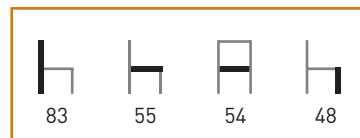

Precio **121 €**