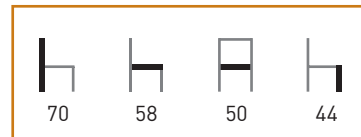

M280

Armazón: Tubo aluminio anodizado.
Asiento y Respaldo: Médula sintética 100% virgen, no reciclada, tejida a mano, reforzada en su interior con hilo de acero.
Color: Miel, verde, azul y granate.

Características: ☀️/☁️ 🪑

Precio **53 €**