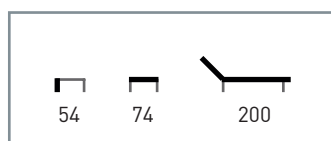

Armazón: Tubo aluminio plastificado y con ruedas.

Apoyabrazos: Madera de teka.

Textilene: Crema - beige.

Características: 🍹 ☀️/☁️ 🪑

Precio **448** €

M806

Armazón: Tubo aluminio anodizado y con ruedas.

Textilene: Blanco y negro.