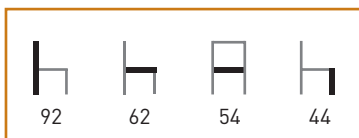

Asiento y respaldo: Médula sintética 100% virgen, no reciclada, tejida a mano y reforzada en su interior con hilo de acero.

Colores: Miel y marrón safari.

Características:

Miel **91 €**

Marrón safari **102 €**