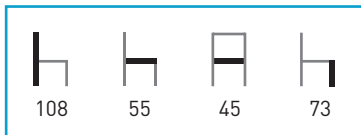

M538

Armazón: Tubo acerado.

Asiento: Tapizado. / Madera de haya contrachapada y barnizada.

Respaldo: Madera de haya contrachapada y barnizada.

Colores: Según carta.

Características:

PRECIOS		PLASTIFICADO STANDARD*	CROMADO
Asiento tapizado y Respaldo Madera	Skai	100 €	130 €
	Alcatraz y Polipiel.	102 €	132 €
	Skai ignífugo.	105 €	135 €
Asiento y Respaldo Madera		115 €	145 €

* Plastificado standard blanco o negro.
Colores especiales incremento 5 €