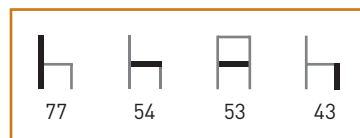

M220

Armazón: Tubo acerado.
Asiento y Respaldo: Tapizado.
Colores: Según carta.

Características:

PRECIOS	PLASTIFICADO STANDARD*	CROMADO
Skai	65 €	101 €
Alcatraz y Polipiel.	67 €	103 €
Skai ignífugo.	71 €	107 €

* Plastificado standard blanco o negro.
Colores especiales incremento 5 €