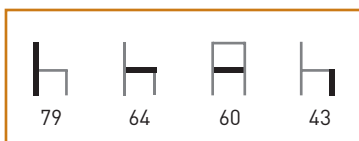

M263

Armazón: Tubo de aluminio anodizado.

Asiento y respaldo: Recubiertos con médula sintética 100% virgen, no reciclada, tejida a mano.

Color: Blanco y java.

Características:

Precio **94 €**