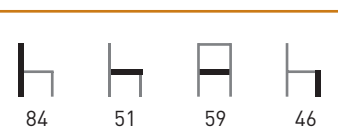

M278

Azul

Blanco

Granate

Negro

Armazón: Patas de tubo de aluminio anodizado.
Asiento y respaldo: Carcasa 100% polipropileno inyectado a gas
Colores: Azul, blanco, granate y negro.

Características

Precio **38 €**