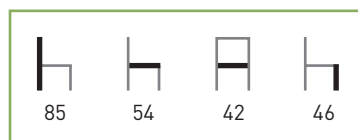

PRECIOS	PLASTIFICADO STANDARD*	CROMADO
Skai	56 €	82 €
Alcatraz y Polipiel.	58 €	84 €
Skai ignífugo.	63 €	89 €