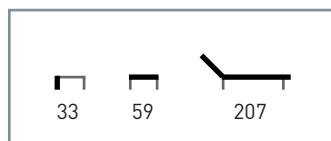

M803

Armazón: Tubo aluminio plastificado.

Textilene: Blanco y azul.

Características: ☀️/☁️ 🪑

Precio **211** €