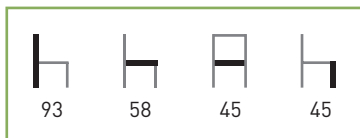

M127

Armazón: Tubo acerado.
Asiento y Respaldo: Tapizado.
Colores: Según carta.
Características:

PRECIOS	PLASTIFICADO STANDARD*	CROMADO
Skai.	75 €	106 €
Alcatraz y Polipiel.	78 €	109 €
Skai ignífugo.	87 €	118 €

* Plástico standard blanco o negro.
Colores especiales incremento 5 €

M173

Armazón: Tubo de aluminio.
Asiento y Respaldo: Tapizado en color Granate y Azul.

Características:

Precio **66 €**

M900

Carretilla para transportar sillas

Precio **100 €**