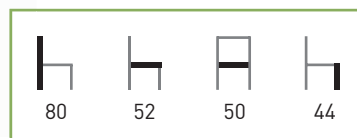

PRECIOS	PLASTIFICADO STANDARD*	CROMADO
Skai	82 €	107 €
Alcatraz y Polipiel.	83 €	108 €
Skai ignífugo.	86 €	111 €
Madera	87 €	112 €

* Plástico standard blanco o negro.
Colores especiales incremento 5 €