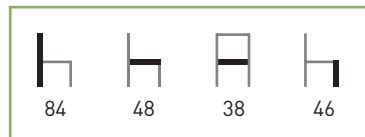

M1005

Armazón: Varilla calibrada

Asientos: Tapizado / Madera / Espuma integral

Respaldo: Madera de haya contrachapada.

Colores: Según carta.

Características:

Armazón negro