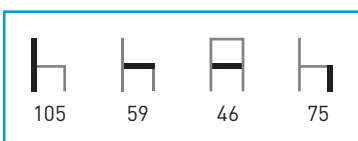

Precio 128 €