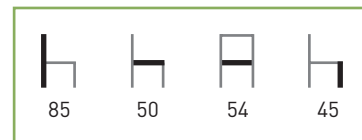

85

50

54

45

Precio **95 €**

VENUSPL

Armazón: Monobloc.

Polipropileno y fibra de vidrio. Inyectado a gas

Colores: Antracita, beige, blanco, granate, negro y verde lima.

Características: ☀️/☁️ 🪑

*consultar plazo de entrega