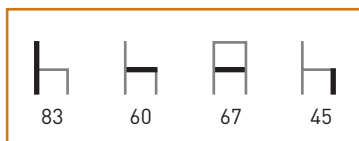

SUNRISE

Armazón: Monobloc.

Polipropileno y fibra de vidrio. Inyectado a gas

Colores: Antracita, blanco, granate, negro y verde lima.

Características: ☀️/☁️ 🪑

*consultar plazo de entrega

Precio **66 €**