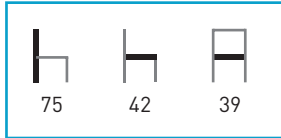

M597

Armazón: Tubo aluminio anodizado. / Acabado inox.
Asiento: Tapizado. / Madera de haya contrachapada y barnizada.
Colores: Según carta.

Características:

Skai	93 €
Alcatraz y Polipiel	94 €
Skai ignífugo	96 €
Madera	106 €