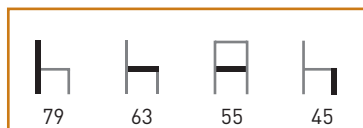

Verde

M283

Armazón: Tubo aluminio plastificado.

Asiento y Respaldo: Médula sintética 100% virgen, no reciclada, tejida a mano, reforzada en su interior con hilo de acero.

Color: Miel.

Características: ☀️/☁️ 🪑