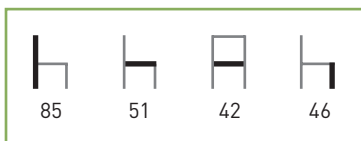

M106

Armazón: Tubo acerado.
Asiento: Tapizado.
Colores: Según carta.

Características:

PRECIOS	PLASTIFICADO STANDARD*	CROMADO
Skai	37 €	57 €
Alcatraz y Polipiel.	38 €	58 €
Skai ignífugo.	40 €	60 €

* Plástico standard blanco o negro.
Colores especiales incremento 5 €