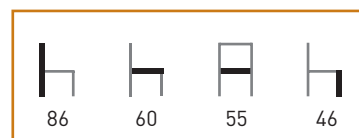

M259

Armazón: Tubo de aluminio.
Asiento, respaldo, apoyabrazos y estructura: Recubiertos con médula sintética, 100% virgen,
no reciclada, tejida a mano.
Color: Natural y java.

Características: ☀️/☁️ 🪑

Precio 108 €