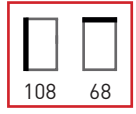

M838

Banco Módulo

Armazón: Fabricado en polietileno, mediante un molde rotacional.

Acabados: Mate.

Colores: Rojo, Blanco y Negro.

Opción: Iluminable sólo color blanco (incrementa kit iluminación).

Precio módulo 1.117 €

M832

Puf

Armazón: Fabricado en polietileno, mediante un molde rotacional.

Acabados: Mate.

Colores: Rojo, Blanco y Negro.

Opción: Iluminable sólo color blanco (incrementa kit iluminación).

Mate 95 €

M9845

Macetero

Armazón: Fabricado en polietileno, mediante un molde rotacional.

Acabados: Mate.

Colores: Rojo, Blanco y Negro.

Opción: Iluminable sólo color blanco (incrementa kit iluminación).

Mate 268 €

Blanco en stock, rojo y negro sobre pedido. Otros colores a consultar (incremento 6%)