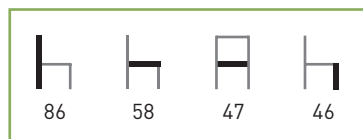

Acabado inox. **80 €**

M148

Armazón: Tubo acerado, plastificado.

Sólo gris.

Asiento y Respaldo: Polietileno inyectado.

Colores: Gris.

Características: Plegable 🪑

Plastificado **27 €**
Gris