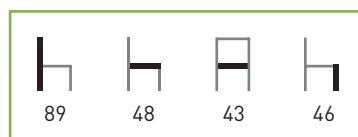

Precio **105 €**