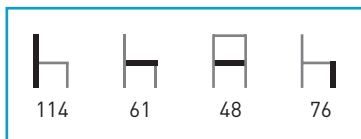

Beige

Blanco

Rojo

Verde Lima

Precio **95 €**

Naranja

OPORTO

Armazón: Patas de tubo de aluminio anodizado.