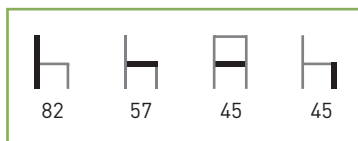

M1665

Armazón: Patas de tubo de aluminio anodizado cubiertas con plástico inyectado.

Asiento y respaldo: 100% polipropileno inyectado a gas

Colores: Antracita, granate y blanco

Características: ☀️/☁️ 🪑

Precio **58 €**

SOPHIE

Armazón: Tubo de aluminio anodizado

Asiento y respaldo: Carcasa 100% polipropileno inyectado a gas

Colores: Antracita, blanco, rojo, y negro.

Características: ☀️/☁️ 🪑

*consultar plazo de entrega

Precio **40 €**

M1666

Precio **56 €**

Armazón: Patas de tubo de aluminio anodizado cubiertas con plástico inyectado.

Asiento y respaldo: 100% polipropileno inyectado a gas

Colores: Antracita, blanco, rojo y verde lima.

Características: ☀️/☁️ 🪑