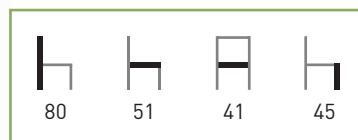

PRECIOS	PLASTIFICADO STANDARD*	CROMADO
Madera.	141 €	158 €

* Plástico standard blanco o negro.
Colores especiales incremento 5 €