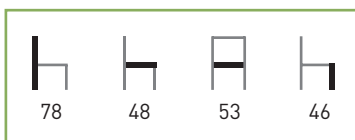

LILLYALU

Armazón: Tubo de aluminio anodizado

Asiento y respaldo: Carcasa 100% polipropileno inyectado a gas

Colores: Antracita, beige, blanco, granate y negro.

Características:

*consultar plazo de entrega

Precio **47 €**

LILLYPC

Armazón: Patas de tubo de aluminio anodizado cubiertas con plástico inyectado.

Asiento y respaldo: Asiento 100% polipropileno y respaldo de policarbonato. Inyección a gas.

Colores: Antracita, beige, blanco, granate y negro.

Características:

*consultar plazo de entrega

Precio **79 €**