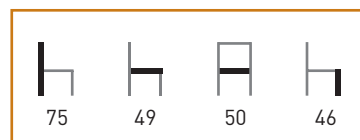

M30

Armazón: Madera de haya barnizada.

Color: Nogal.

Características:

Precio **102 €**

M2837

Armazón: Madera de haya barnizada.

Color: Nogal.