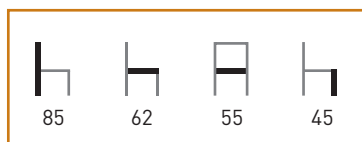

M269

Armazón: Tubo aluminio ovalado. Anodizado.
Asiento y Respaldo: Médula sintética 100% virgen, no reciclada, tejida a mano y reforzada en su interior con hilo de acero.
Color: Miel, verde, azul y granate.

Características: ☀️/☁️ 🪑

Precio **63 €**