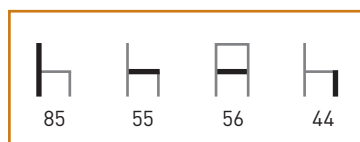

Antracita

Blanco

Chocolate

Naranja

Negro

Verde lima

Granate

Precio **30 €**