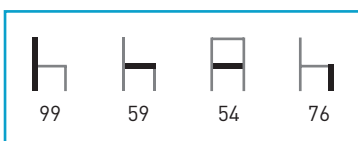

M573

Armazón: Tubo aluminio anodizado.
Asiento y Respaldo: Médula sintética 100% virgen, no reciclada, tejida a mano, reforzado en su interior con hilo de acero.
Color: Miel, verde, azul y granate

Características:

Precio 70 €

M575

Armazón: Tubo aluminio anodizado.
Asiento y Respaldo: Médula sintética 100% virgen, no reciclada, tejida a mano, reforzado en su interior con hilo de acero.
Color: Miel, verde, azul y granate

Características:

Precio 74 €