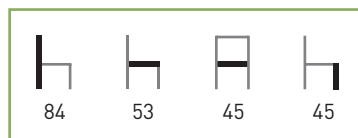

PRECIOS	PLASTIFICADO STANDARD*	CROMADO
Madera. Lacado mate: Blanco, Negro	71 €	81 €

* Plastificado standard blanco o negro.
Colores especiales incremento 5 €