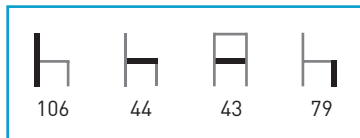

M533

Armazón: Tubo acerado.

Asiento: Tapizado. / Madera de haya contrachapada y barnizada. / Espuma integral. / SM.

Decoración respaldo: Permite personalizar decorado. Corte al láser.

Colores: Según carta.

Características:

PRECIOS	PLASTIFICADO STANDARD*
Skai	74 €
Alcatraz y Polipiel.	76 €
Skai ignífugo.	79 €
Madera.	81 €
Espuma Integral.	80 €
SM.	90 €

* Plastificado standard blanco o negro.
Colores especiales incremento 5 €