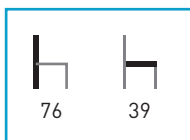

Características:

Skai 66 €

Alcatraz y Polipiel 67 €

Skai ignífugo 69 €

Madera 70 €

SM 72 €

Espuma integral 67 €

M572 | BANQUETA