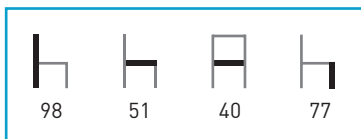

Plastificado standard* **95 €**
Cromado **145 €**

* Plastificado standard blanco o negro.
Colores especiales incremento 5 €

Plastificado Negro

Cromado

M516

Armazón: Tubo acerado.

Asiento: Tapizado. / Madera. / Espuma integral.