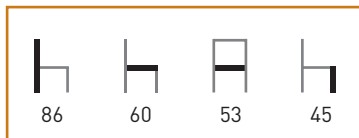

M2652

Armazón, asiento, respaldo y apoyabrazo:

Tubo de aluminio plastificado.

Colores: Blanco hueso y marrón.

Características:

Precio **120 €**