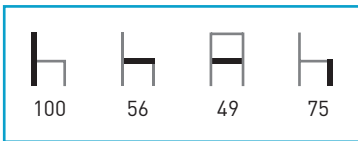

M574

Armazón: Tubo aluminio anodizado.
Asiento y Respaldo: 4 costillas de aluminio anodizado.
Color: Plata.

Características: ☀️/☁️ 🪑