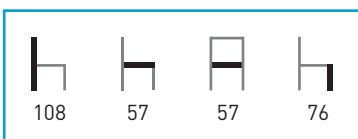

Características: ☀/☁ 🪑

*consultar plazo de entrega

Antracita

Granate

Naranja

Negro

Rojo

Verde Lima