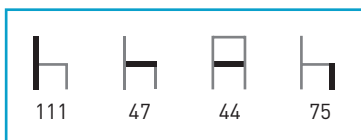

* Plástico standard blanco o negro.
Colores especiales incremento 5 €

M541

Armazón: Tubo acerado.

Asiento: Madera de haya contrachapada y barnizada.

Colores: Según carta.

Características:

PRECIOS	PLASTIFICADO STANDARD*	CROMADO
Natural	78 €	114 €
Miel, Caoba, Calvados, Wengué y Nogal.	82 €	120 €