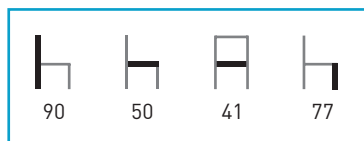

M5020

Armazón: Varilla calibrada.
Carcasa: Madera contrachapada.
Colores: Según carta.

Características:

PRECIOS	PLASTIFICADO STANDARD*	CROMADO
Madera Lacado mate: blanco y negro	144 €	174 €

* Plástico standard blanco o negro.
Colores especiales incremento 5 €

M5020C

Armazón: Varilla calibrada.
Carcasa: Madera contrachapada y barnizada recubierta en la parte frontal de caucho.
Colores: Según carta.

Características:

Detalle Caucho

Cromado 210 €