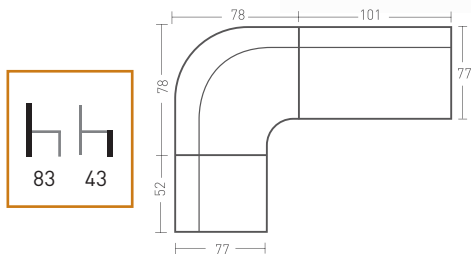

M618

Características:
Módulos tapizados.
Colores:
Según carta.

PRECIOS	UNIPLAZA	BIPLAZA	RINCONERA	PUF
Skai	315 €	475 €	520 €	165 €
Alcatraz y Polipiel.	325 €	495 €	535 €	170 €
Skai ignífugo.	360 €	555 €	575 €	185 €

M463

MESA
CENTRO