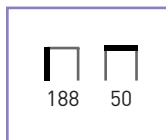

M70

Perchero: Madera de haya barnizada.

Color: Nogal.

Características:

Precio **149 €**