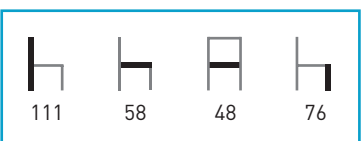

LISBOA

Armazón: Patas de tubo de aluminio anodizado.

Asiento y respaldo: Carcasa 100% polipropileno inyectado a gas.

Colores: Beige, blanco, naranja, rojo y verde lima.

Características:

*consultar plazo de entrega

Precio **95 €**

OPORTO

Armazón: Patas de tubo de aluminio anodizado.

Asiento y respaldo: Carcasa 100% polipropileno inyectado a gas.

Colores: Antracita, blanco, naranja, negro, rojo y verde lima.

Características:

*consultar plazo de entrega

Precio **85 €**