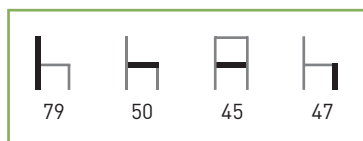

Colores: Según carta.

Características: 

PRECIOS	PLASTIFICADO STANDARD*	CROMADO
Rejilla metálica.	45 €	-
Skai.	44 €	64 €
Alcatraz y Polipiel.	45 €	65 €
Skai ignífugo.	47 €	67 €
Espuma integral.	50 €	70 €
Madera.	57 €	77 €
SM.	60 €	80 €

PRECIOS	PLASTIFICADO STANDARD*	CROMADO
Skai.	55 €	75 €
Alcatraz y Polipiel.	56 €	76 €
Skai ignífugo.	58 €	78 €
Espuma integral.	61 €	81 €
Madera.	68 €	88 €
SM.	71 €	91 €

* Plástico standard blanco o negro.
Colores especiales incremento 5 €