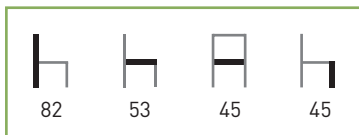

M195

Armazón, asiento y respaldo: Tubo de aluminio anodizado.

Color: Acabado inox.

Características: ☀️/☁️ 🪑

Precio **97 €**