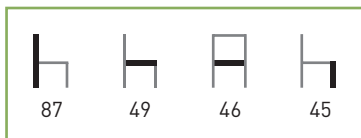

M169

Armazón: Tubo acerado plastificado en color aluminio.

Carcasa: Polipropileno.

Colores: Blanco y negro.

Características:

Precio **106 €**