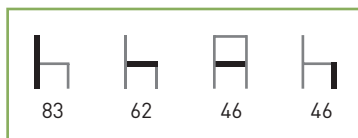

Acabado inox. **80 €**