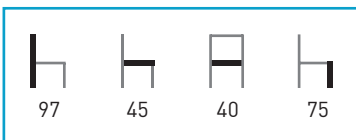

Cromado

PRECIOS	PLASTIFICADO STANDARD*	CROMADO
Skai	51 €	91 €
Alcatraz y Polipiel.	52 €	92 €
Skai ignífugo.	54 €	94 €
Madera.	53 €	93 €

* Plástico standard blanco o negro.
Colores especiales incremento 5 €