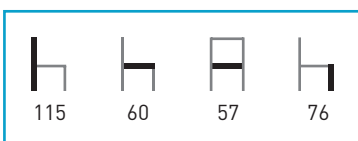

Características:  

*consultar plazo de entrega

Blanco

Naranja

Negro

Rojo

Verde Lima

Precio **100 €**