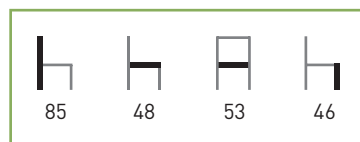

Naranja

Verde Lima

Armazón: Tubo de aluminio anodizado

Asiento y respaldo: Carcasa 100% polipropileno inyectado a gas

Colores: Antracita, blanco, rojo, naranja, negro y verde lima.

Características: 

*consultar plazo de entrega