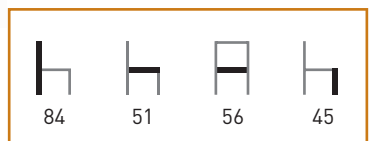

Precio **125 €**