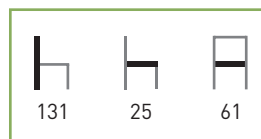

* Plástico standard blanco o negro.
 Colores especiales incremento 5 €

M173

Armazón: Tubo de aluminio.
Asiento y Respaldo: Tapizado en color Granate y Azul.

Características:

Precio **66 €**

M900

Carretilla para transportar sillas