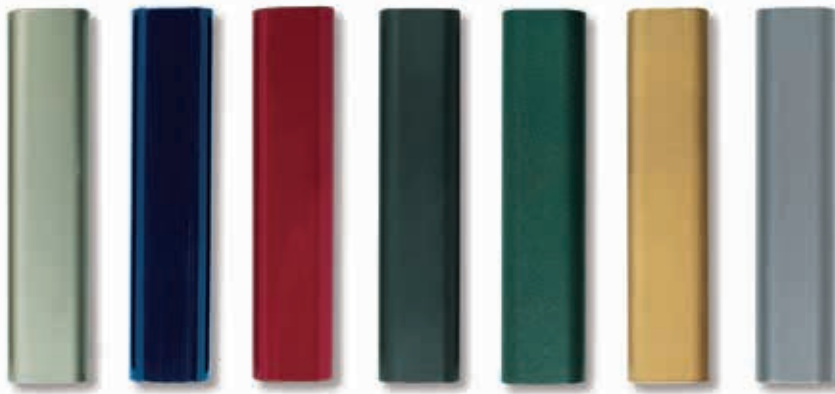

Wengué

> PLASTIFICADOS STANDARD

Blanco

Negro

> PLASTIFICADOS ESPECIALES

Titanio

Azul

Burdeos