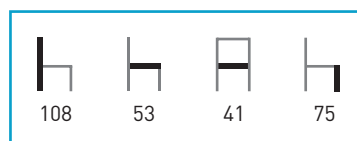

Características: 

Madera 126 €

Tapizado 133 €

M5810

Armazón: Madera de haya barnizada color natural.

Carcasa: Contrachapado de haya lacada blanco.

Características:

Precio 146 €