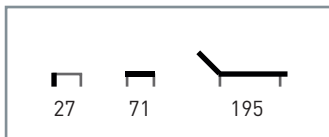

CASCAIS

Armazón y asiento: Polipropileno y carbonato de calcio. Color blanco.
Color: Blanco.

Características: ☀️/☁️ 🪑

*consultar plazo de entrega

Con brazos	94 €
Sin brazos	91 €